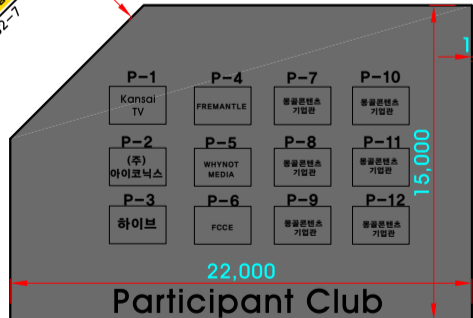

- D14-1 시네마 뉴원
- D14-2 (주) 픽스 트랜드
- D14-3 브루아리 이엔엠(주)
- D14-4 콘텐츠 코어(주)
- D14-5 (주) 아리모아
- D14-6 (주) 크니 스튜디오
- D14-7 주식회사 엠엔미디어
- D14-8 부산출판문화산업협회
- D14-9 리안 콘텐츠
- D14-10 인터온 미디어
- D14-11 (주) 26 컴퍼니
- D14-12 (주) 유엔 컴퍼니
- D14-13 머지션 스튜디오
- D14-14 (주) 코프스 코리아
- D14-15 부산영화촬영소 X세대극장
- D14-16 부산영상 후반작업 시설
- D14-17 부산영상 후반작업 시설
- D14-18 (주) 영인방송 제작스튜디오
- D14-19 씨티에스 CTS
- D14-20 (주) 이유 엠엔씨
- D14-21 주식회사 채널볼
- D14-22 스튜디오 볼텍스
- D14-23 미디어 아울런티스
- D14-24 씽씽 스페셜
- D14-25 (주) 플레이 그램
- D14-26 슈퍼서브 ST
- D14-27 에이케이 엔터테인먼트