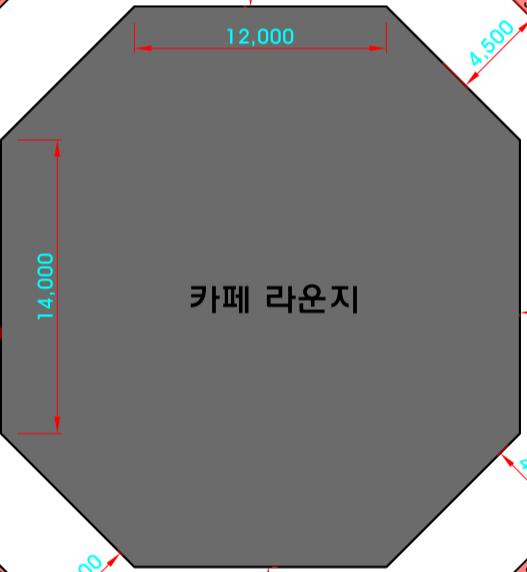

- D14-1 시네마 뉴원
- D14-2 (주) 픽스 트렌드
- D14-3 (주) 스튜디오 글로빅 & 브루어리
- D14-4 콘텐츠 코어 (주)
- D14-5 (주) 아리모아
- D14-6 (주) 퍼블릭스
- D14-7 (주) 크니 스튜디오
- D14-8 주식회사 엠엔미디어
- D14-9 부산출판문화산업협회
- D14-10 리안 콘텐츠
- D14-11 인터온 미디어
- D14-12 (주) 26 컴퍼니
- D14-13 (주) 유엔 컴퍼니
- D14-14 머지션 스튜디오
- D14-15 (주) 코프스 코리아
- D14-16 부산영화촬영소(주) X세대극단
- D14-17 부산영상 후반작업사실
- D14-18 (주) 영안방송 제작 영화공장
- D14-19 CTS 씨티에스
- D14-20 (주) 이우 엠엔씨
- D14-21 주식회사 채널볼
- D14-22 스튜디오 볼레빈
- D14-23 미디어 아울런티스
- D14-24 씽킹 스페셜
- D14-25 (주) 플레이 그램
- D14-26 슈퍼서브 ST
- D14-27 에이제이 엔터테인먼트(주)